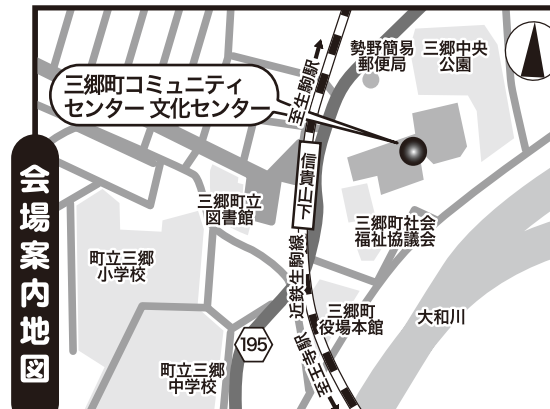

リニューアル
再結成

童謡や唱歌♪ラジオ歌謡やロシア民謡…歌声&笑い声がいっぱい!
みんなで昔懐かしの童謡名曲をお腹の底からたっぷり歌いましょう!

信貴山童謡コーラス

体験練習&活動説明会 **【入場無料/予約不要/見学自由】**

※貸し楽譜を用意しています。特に準備する物はありませんので、直接会場へのお立ち寄りも大歓迎!!

平成27年

日時: **5月20日(水)**

本日**5月13日**の練習会も見学参加自由!

昼**1時00分**~2時30分

次回の練習日は**5月27日**です。

場所: **三郷町立 三郷町文化センター 2階 音楽室**

会場案内地図

※市民ならどなた様でも入場参加可能ですが、施設の利用規則により、不特定多数及び会場定員を超えないように入場制限を行います。入会及び見学の申込受付は先着順で、定員になり次第〆切りとなりますので、予めご了承下さい。

ごあいさつ
この度あなたの町の**童謡コーラス**が新しい仲間を迎え、**再出発**します! この活動の魅力と役割を広く市民の皆様に啓発するために**参加無料の説明会(体験合唱会)**を開催します。童謡や唱歌の易しい歌唄を大斉唱して、お腹の底から歌って♪笑つての楽しい時間を過ごしましょう! 地域活動に入会して継続する事もでき、NPO支援の**曲集プレゼント**の制度有(詳しくは裏面を) さあ! 歌の力で人生を明るく、寝たきりゼロ、引きこもりゼロ、元気な80才、90才代を目指し、アタタも童謡コーラスの歌仲間になろう!